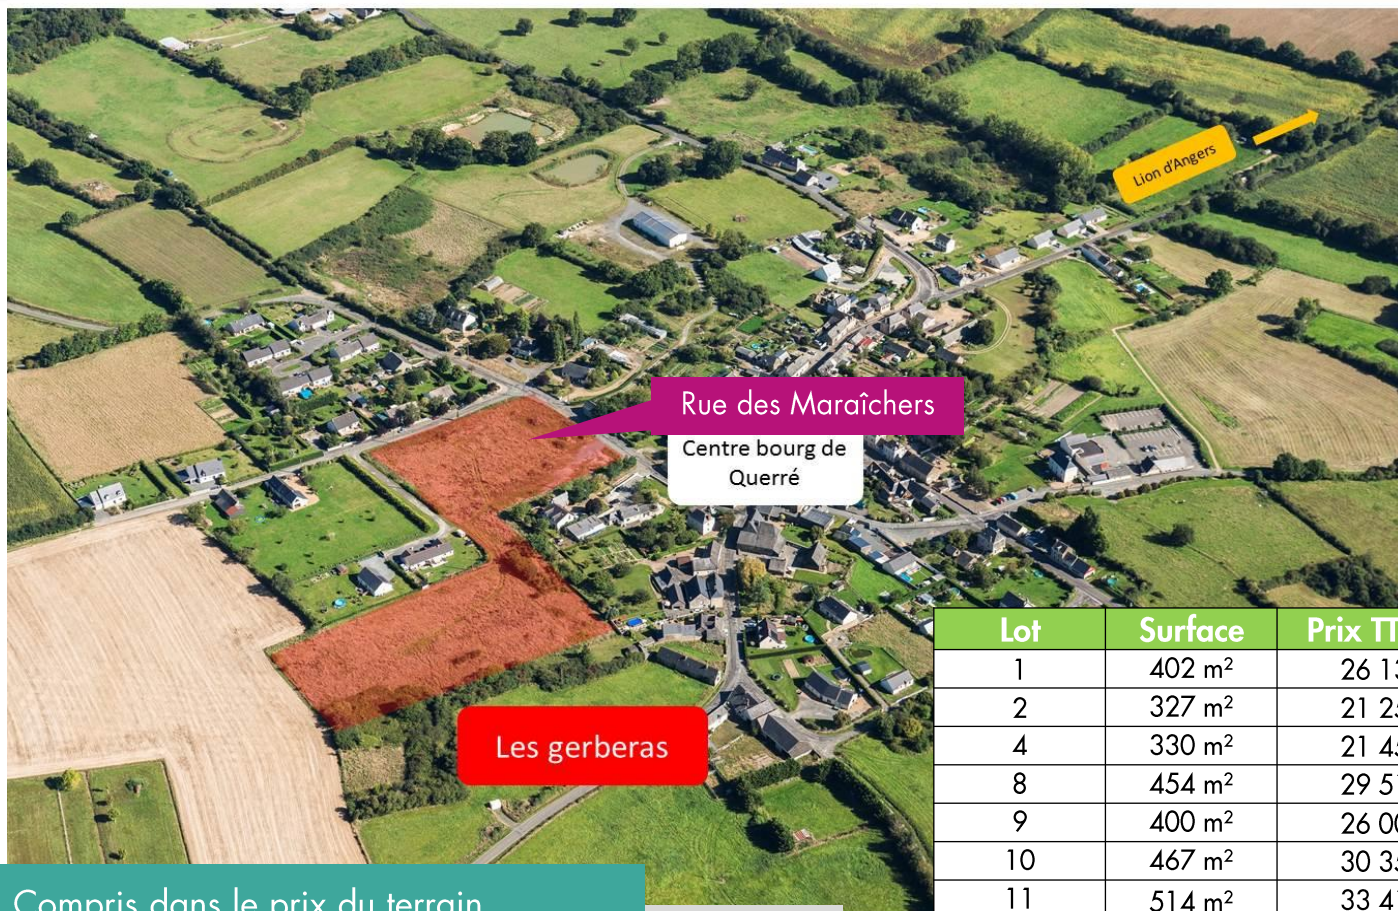

# Les Gerberas

Querré  
Les Hauts d'Anjou

## Votre terrain à bâtir

Au cœur de la campagne

À partir de  
**19 500 €**

Le quartier Les Gerberas se situe sur la commune de **Querré** :

à **30 min** d'Angers,

**Terrains** à bâtir

sur des parcelles **de 300 à 957 m<sup>2</sup>**

À proximité de Champigné et du Lion d'Angers, le quartier des Gerberas à Querré est conçu spécialement pour recevoir de jeunes ménages, en offrant des parcelles à des prix abordables, tout en étant à proximité immédiate du bourg.

## Compris dans le prix du terrain

- La viabilisation du terrain (eau potable, assainissement, électricité, téléphone)
- Le bornage du terrain
- Un accompagnement architectural et paysager : visa

Lot	Surface	Prix TTC
1	402 m <sup>2</sup>	26 130 €
2	327 m <sup>2</sup>	21 255 €
4	330 m <sup>2</sup>	21 450 €
8	454 m <sup>2</sup>	29 510 €
9	400 m <sup>2</sup>	26 000 €
10	467 m <sup>2</sup>	30 355 €
11	514 m <sup>2</sup>	33 410 €
14	354 m <sup>2</sup>	23 010 €
17	498 m <sup>2</sup>	31 720 €
18	467 m <sup>2</sup>	30 355 €
19	463 m <sup>2</sup>	30 095 €
20	397 m <sup>2</sup>	25 805 €
21	413 m <sup>2</sup>	26 845 €
22	419 m <sup>2</sup>	27 235 €
24	397 m <sup>2</sup>	25 805 €
25	400 m <sup>2</sup>	26 000 €
26	468 m <sup>2</sup>	30 420 €
27	431 m <sup>2</sup>	28 015 €
28	473 m <sup>2</sup>	30 745 €
29	431 m <sup>2</sup>	28 015 €
30	385 m <sup>2</sup>	25 025 €
31	336 m <sup>2</sup>	21 840 €
34	300 m <sup>2</sup>	19 500 €
36	413 m <sup>2</sup>	26 845 €
37	957 m <sup>2</sup>	62 205 €
38	639 m <sup>2</sup>	41 535 €
41	573 m <sup>2</sup>	37 245 €